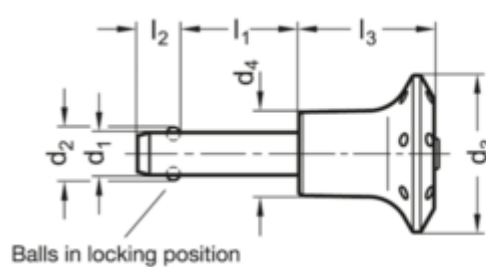

Varenummer: 201089648  
 Beskrivelse: E+G  
 Kuglepallås GN 113.5-8-45

## Mål

Bore for key ring  
(ball chain)

Application example

d1 0.04/-0.08	= 8
d2	= 9.5
d3	= 35
d4	= 19
l1 +0.6	= 45
l2 ±1	= 8.2
l3 -0.2	= 32.5
Spændkraft (N)	= 38

Vægt i (g) = 55